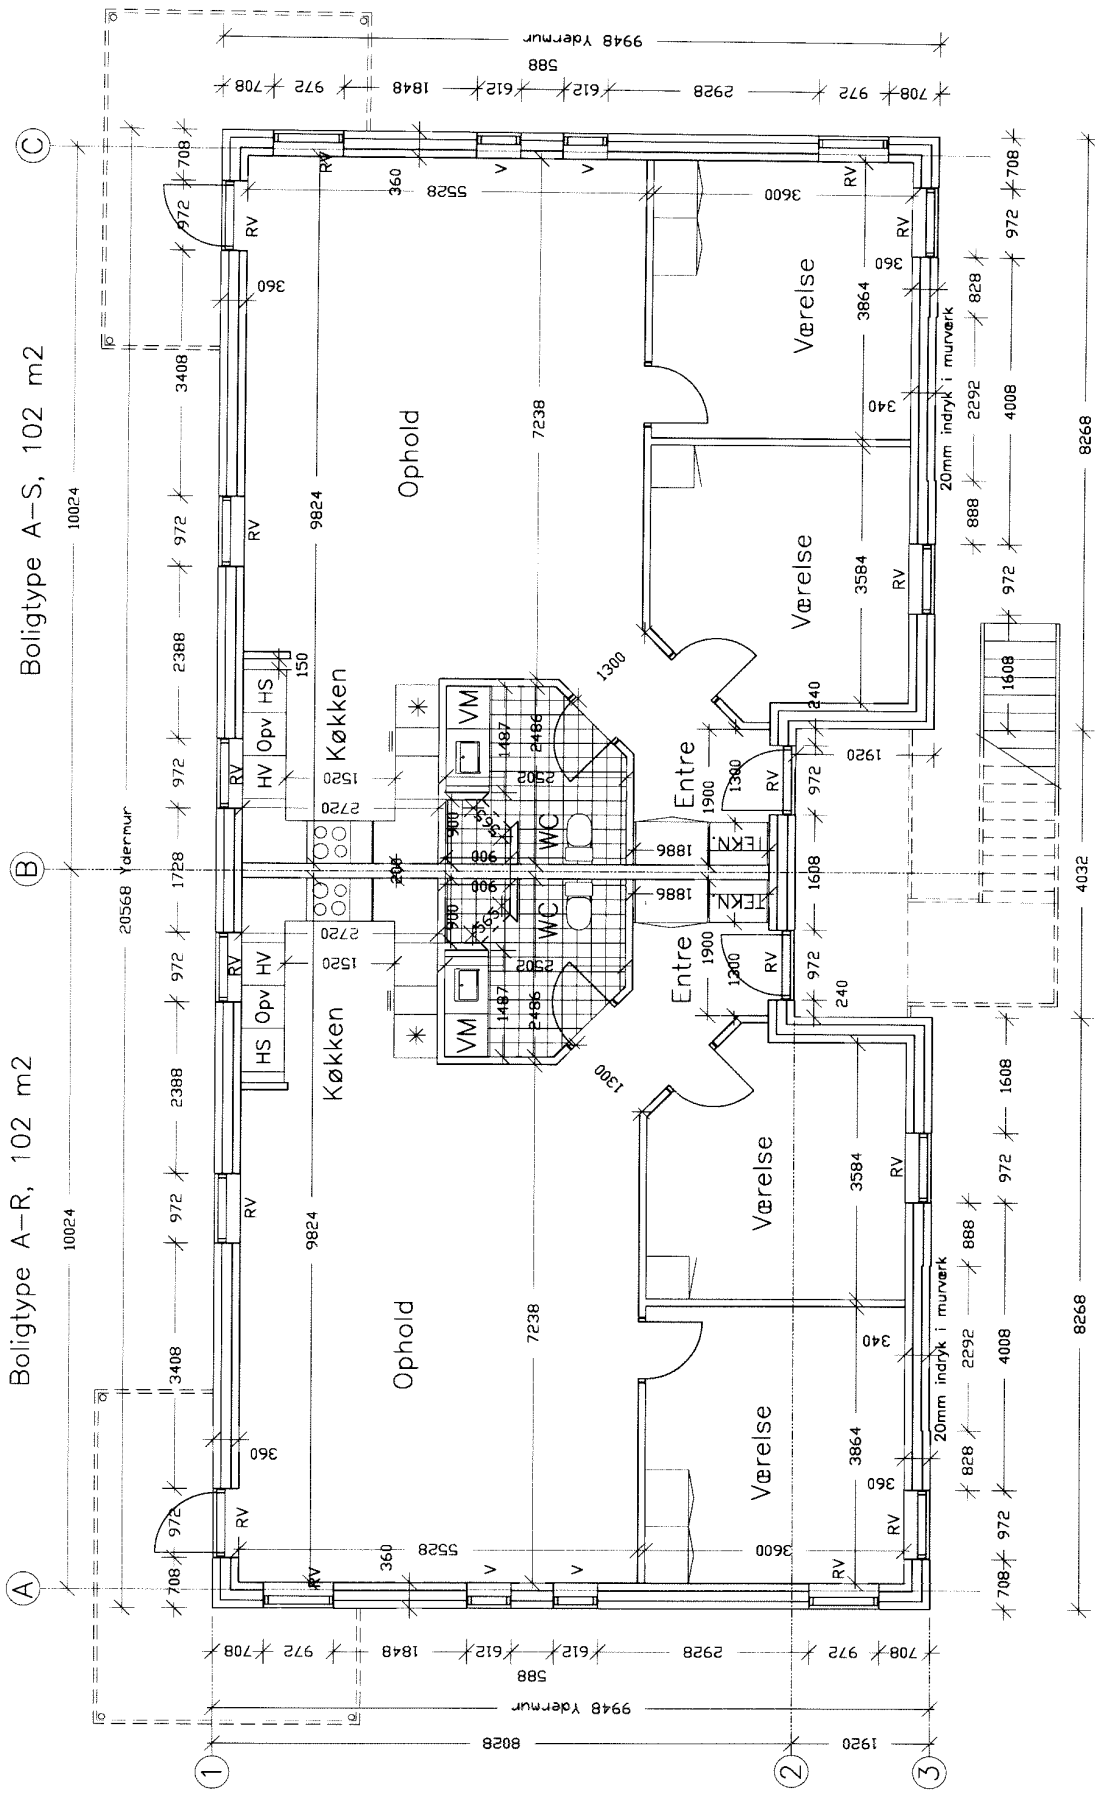

# KONG SVENDS VÆNGE

Boligtipe A-R, 102 m2

Boligtipe A-S, 102 m2

# KONG SVENDS VÆNGE

Blokttype 1 – Stueplan

# KONG SVENDS VÆNGE

Boligtype B-R, 87 m<sup>2</sup>

Boligtype C1 58 m<sup>2</sup>

Boligtype B-S, 87 m<sup>2</sup>