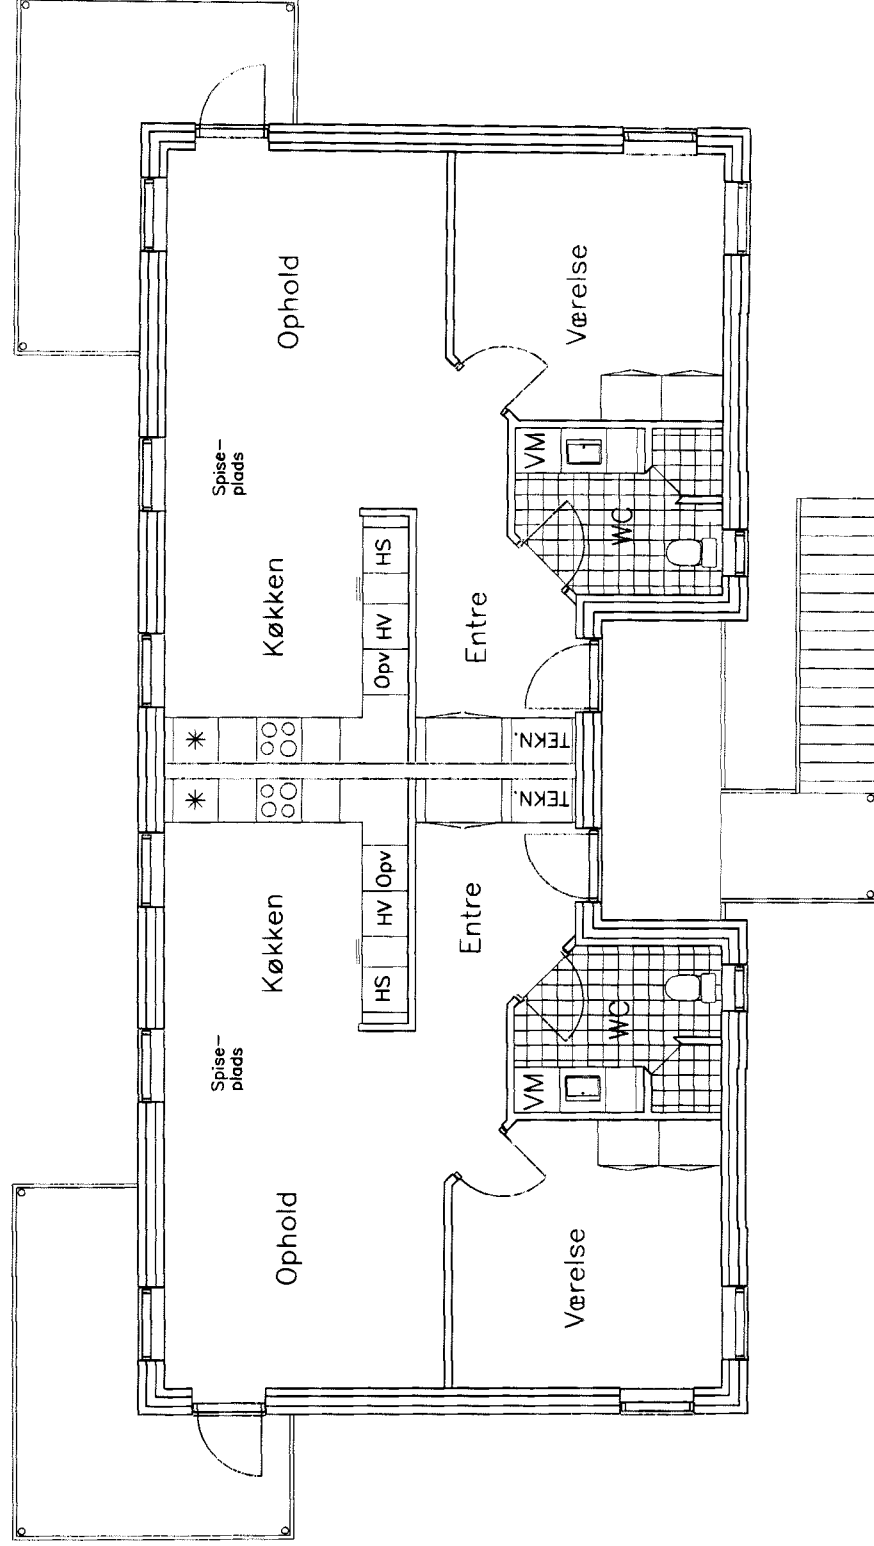

KONG SVENDS VÆNGE

Boligtype D-R, 68 m²

Boligtype D-S, 68 m²