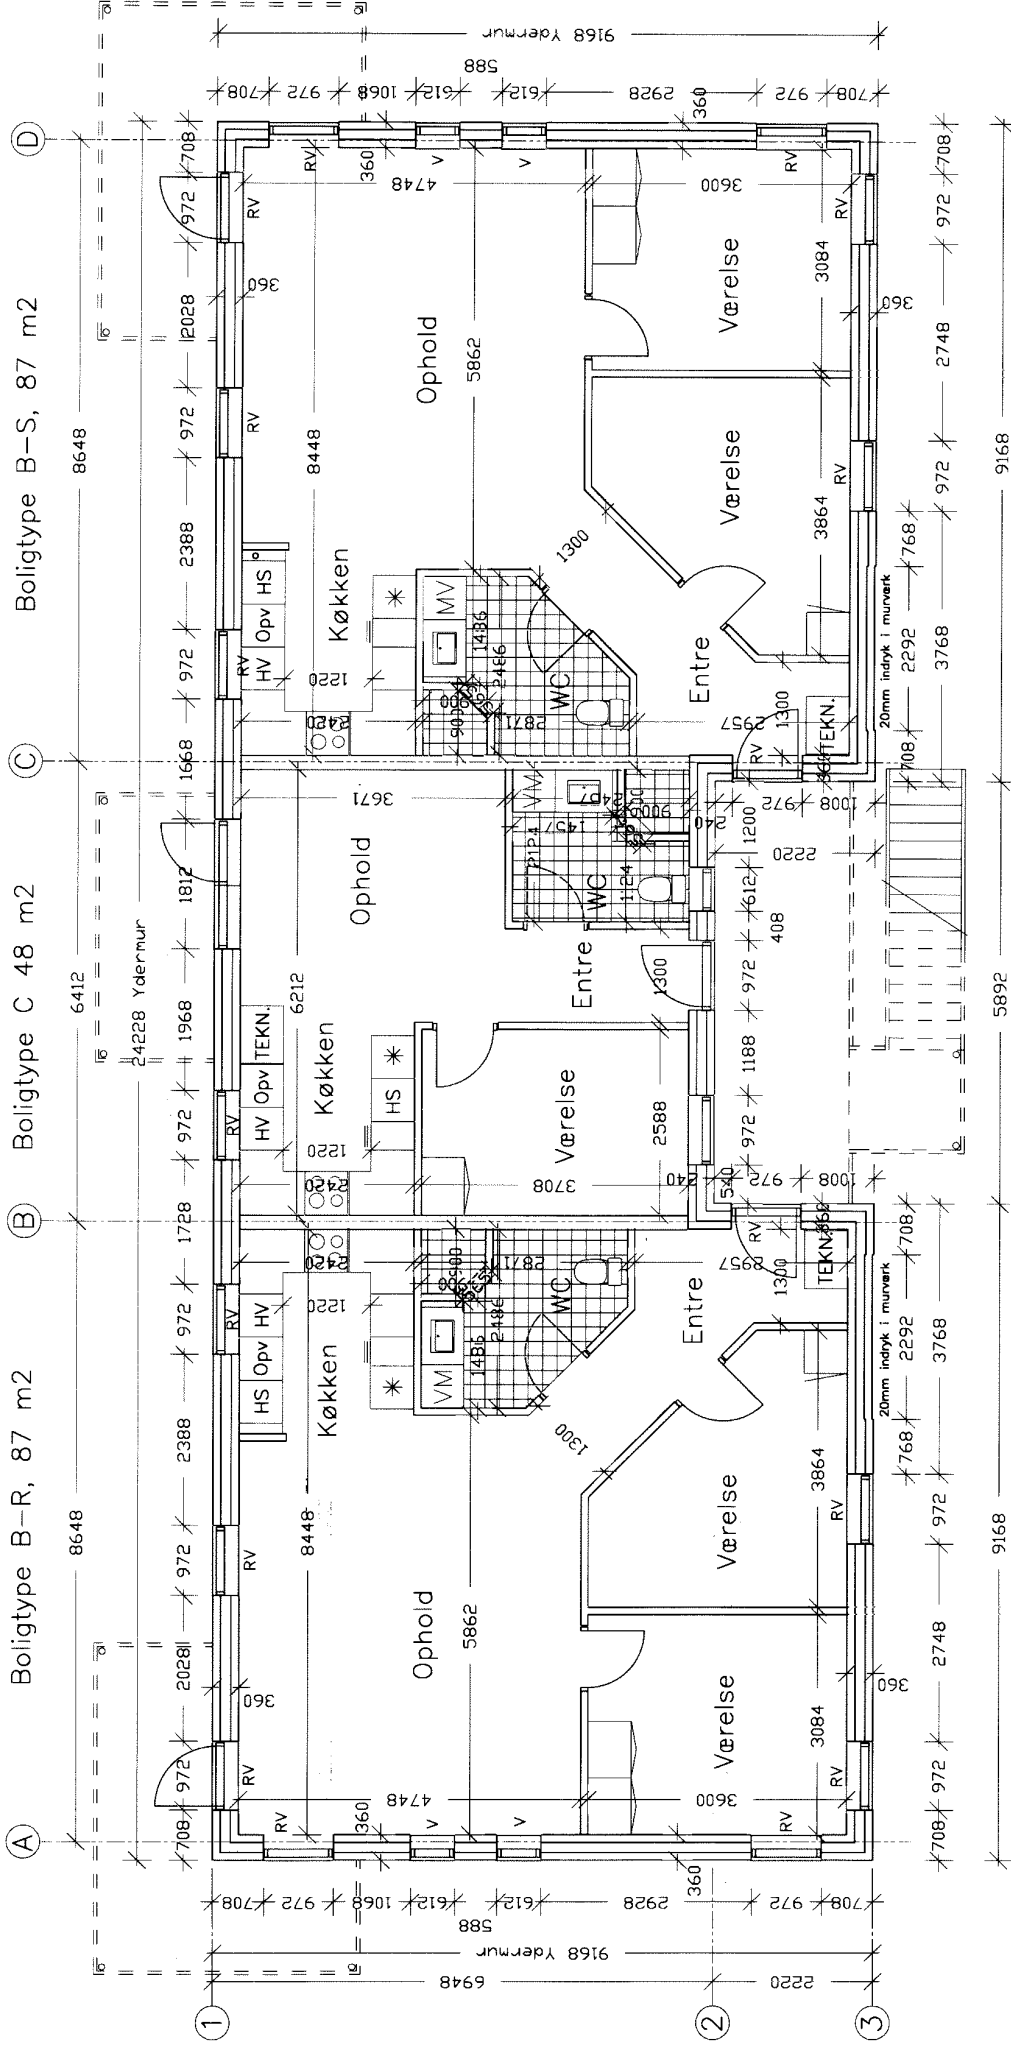

KONG SVENDS VÆNGE

Blokttype 2 – Stueplan