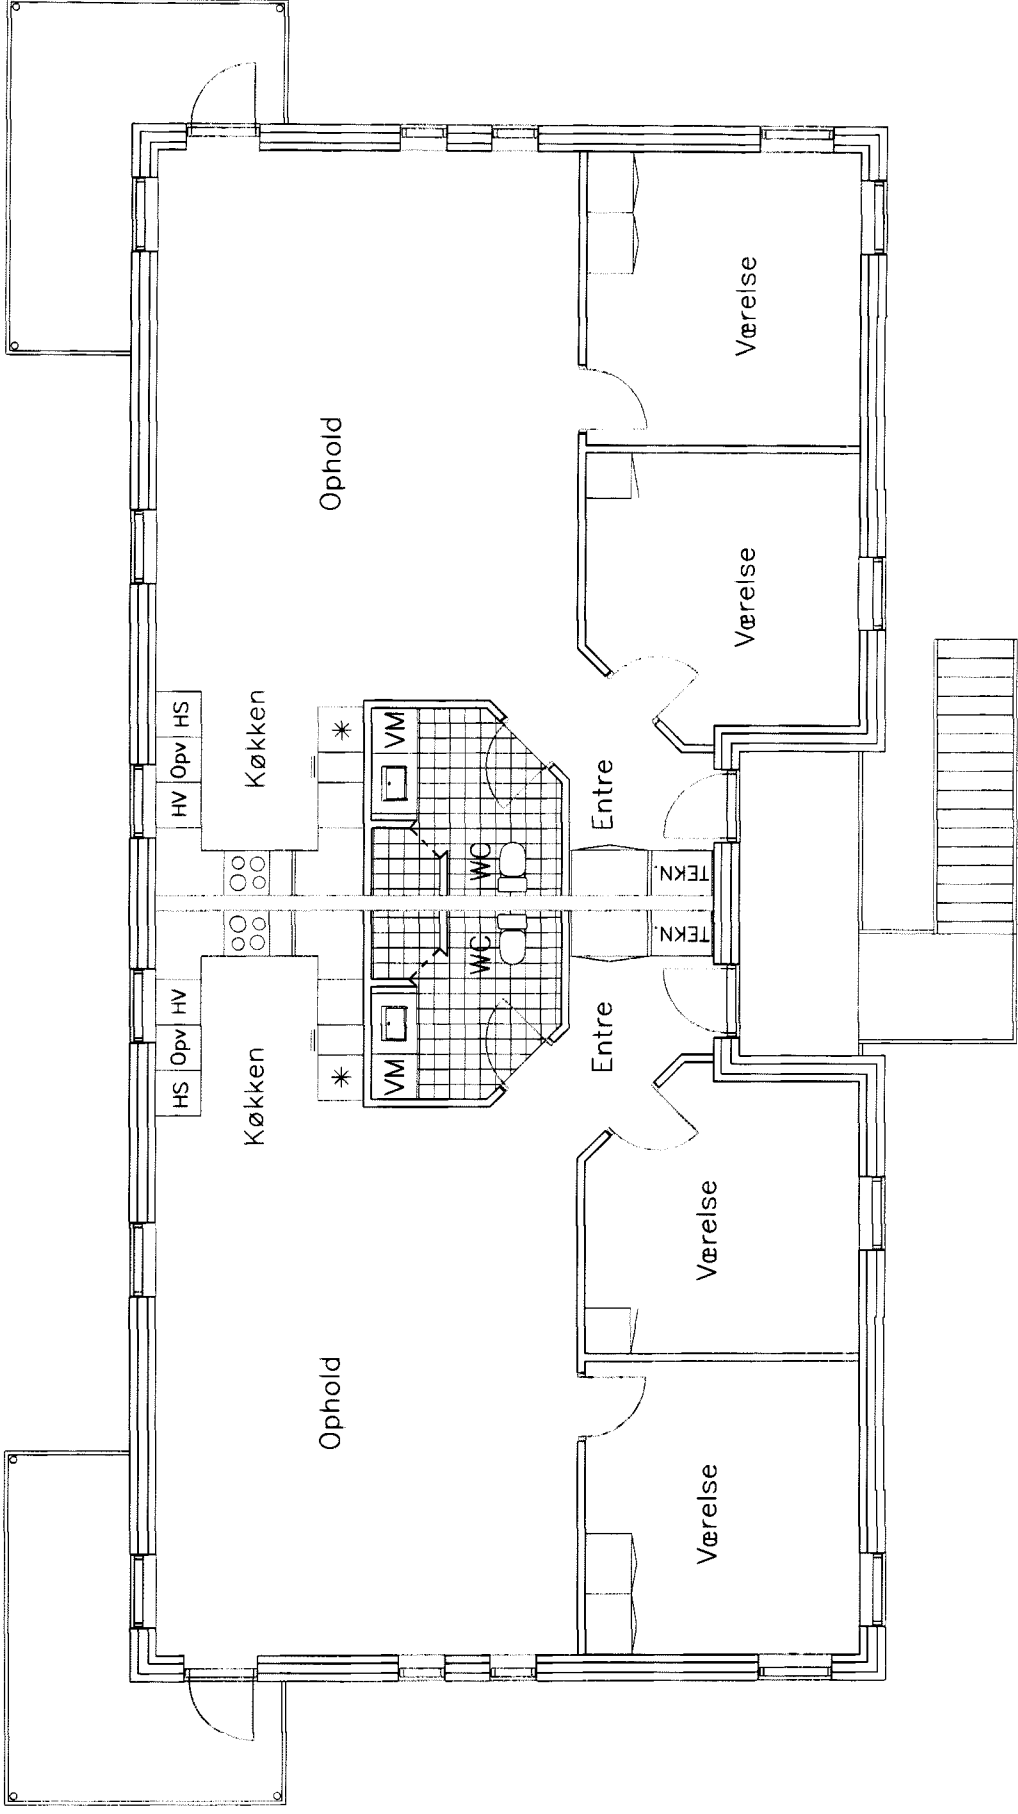

# KONG SVENDS VÆNGE

Boligtipe A-R, 102 m2

Boligtipe A-S, 102 m2

# KONG SVENDS VÆNGE

Blokttype 1 – Stueplan

# KONG SVENDS VÆNGE

Boligtype B-R, 87 m<sup>2</sup>

Boligtype C1 58 m<sup>2</sup>

Boligtype B-S, 87 m<sup>2</sup>