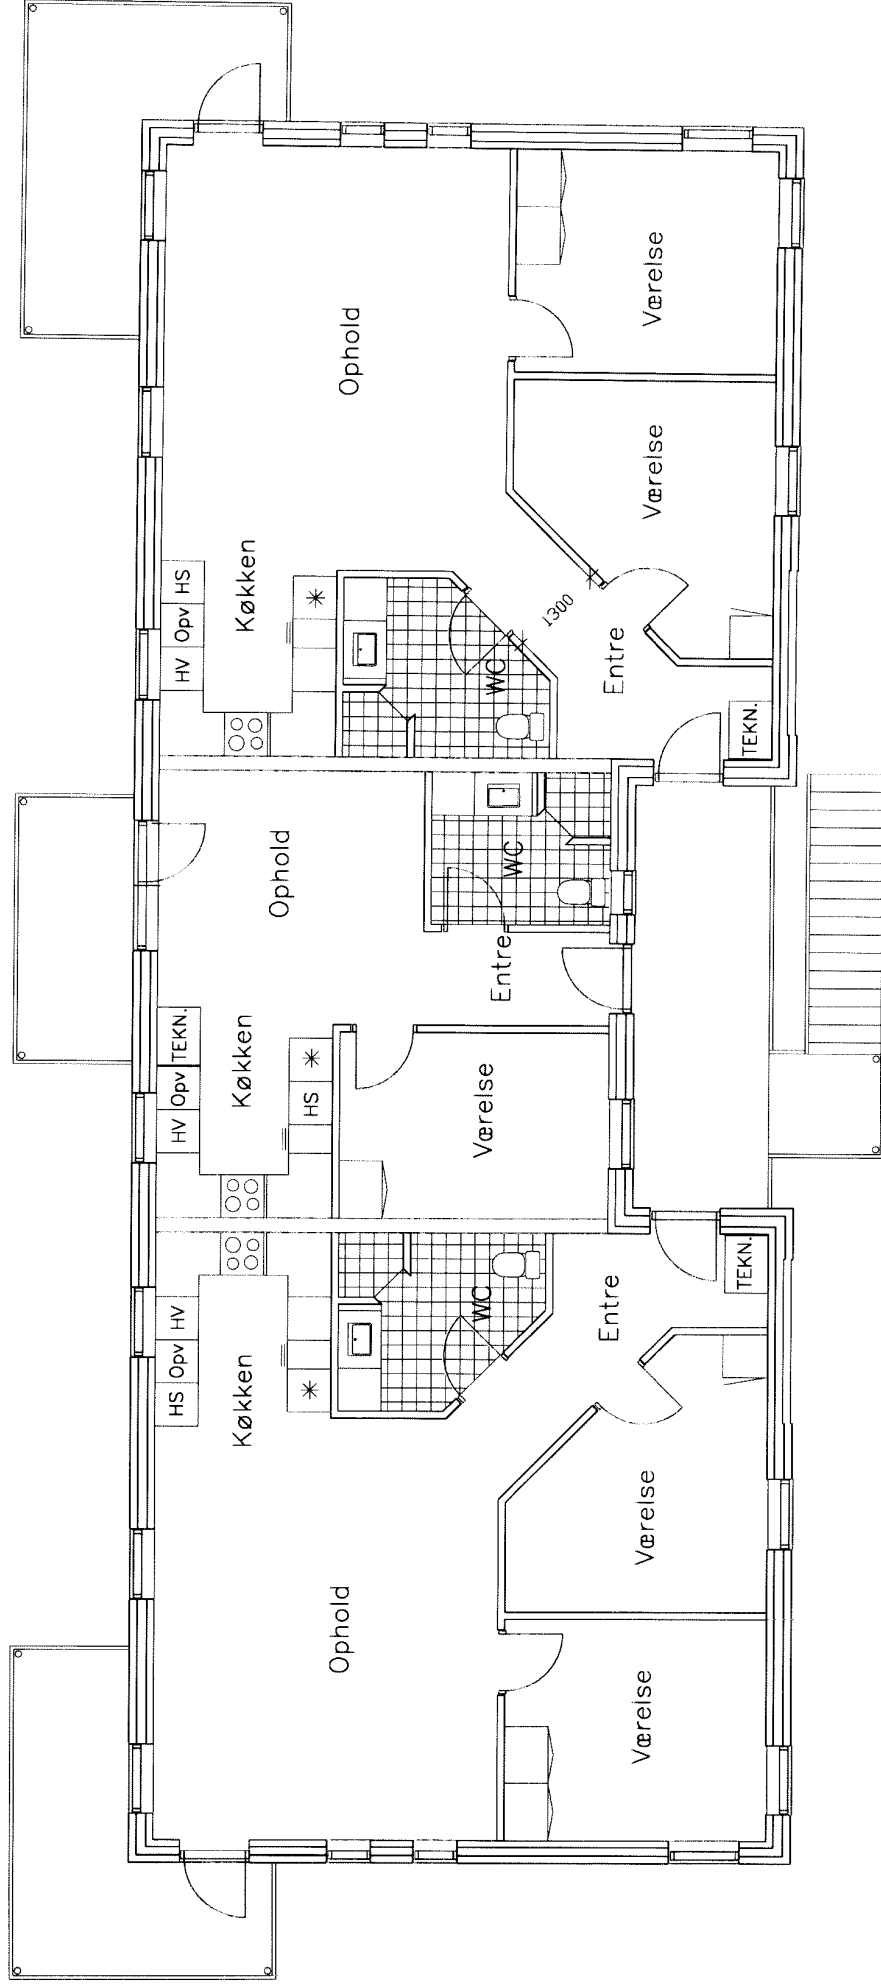

# KONG SVENDS VÆNGE

Boligtipe A-R, 102 m2

Boligtipe A-S, 102 m2

# KONG SVENDS VÆNGE

Blokttype 1 – Stueplan

# KONG SVENDS VÆNGE

Boligtype D-R, 68 m<sup>2</sup>

Boligtype D-S, 68 m<sup>2</sup>

# KONG SVENDS VÆNGE

Boligtype B-R, 87 m2

Boligtype C 48 m2

Boligtype B-S, 87 m2