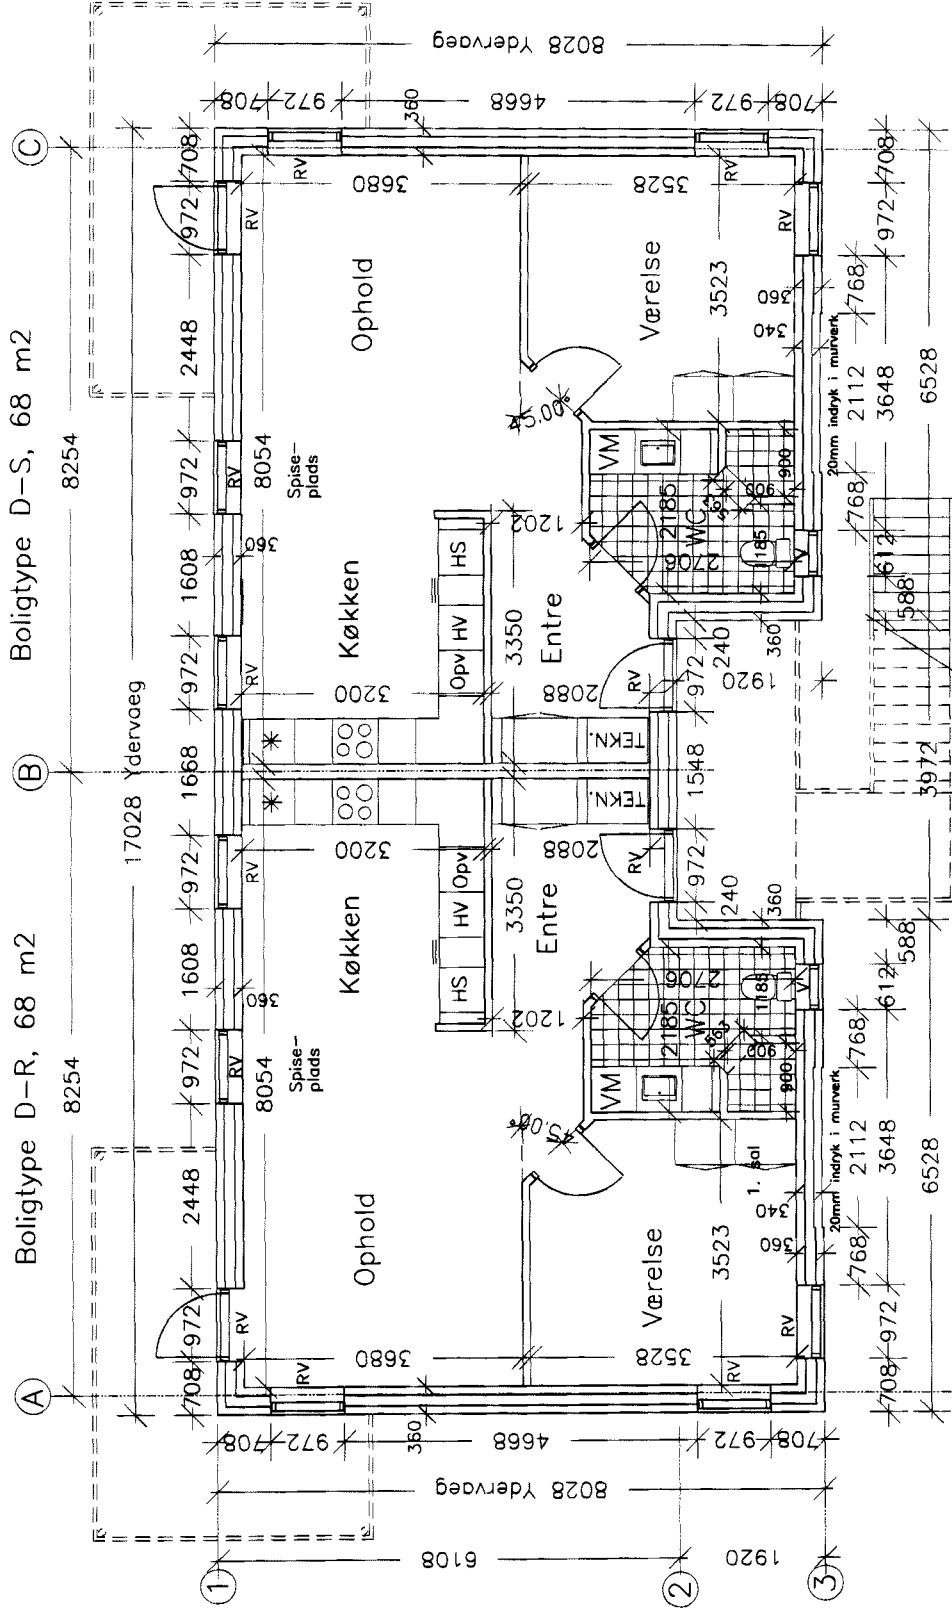

KONG SVENDS VÆNGE