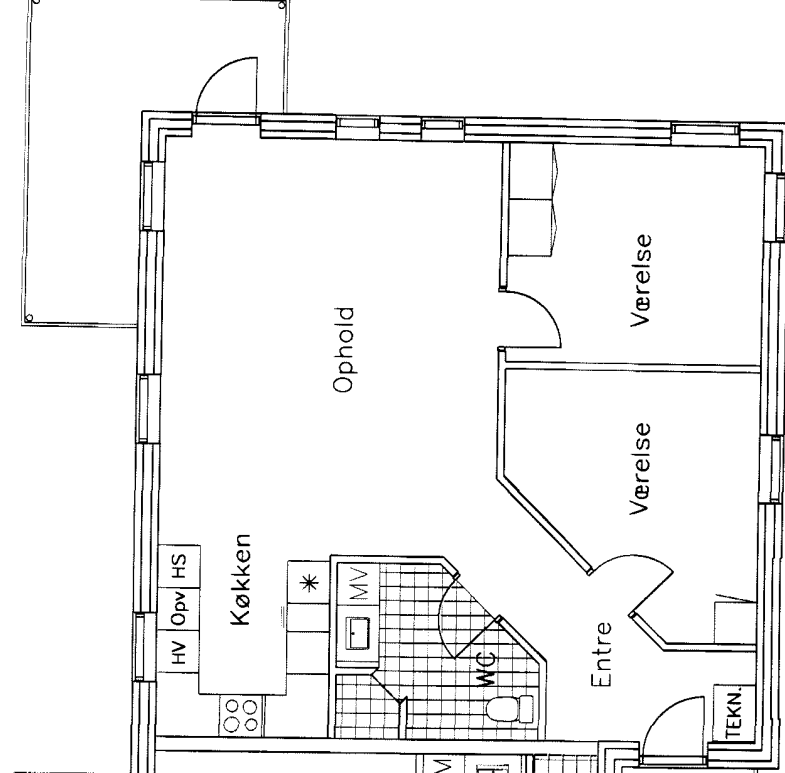

# KONG SVENDS VÆNGE

Blokttype 1 – Stueplan

# KONG SVENDS VÆNGE

Boligtype B-R, 87 m<sup>2</sup>

Boligtype C1 58 m<sup>2</sup>

Boligtype B-S, 87 m<sup>2</sup>