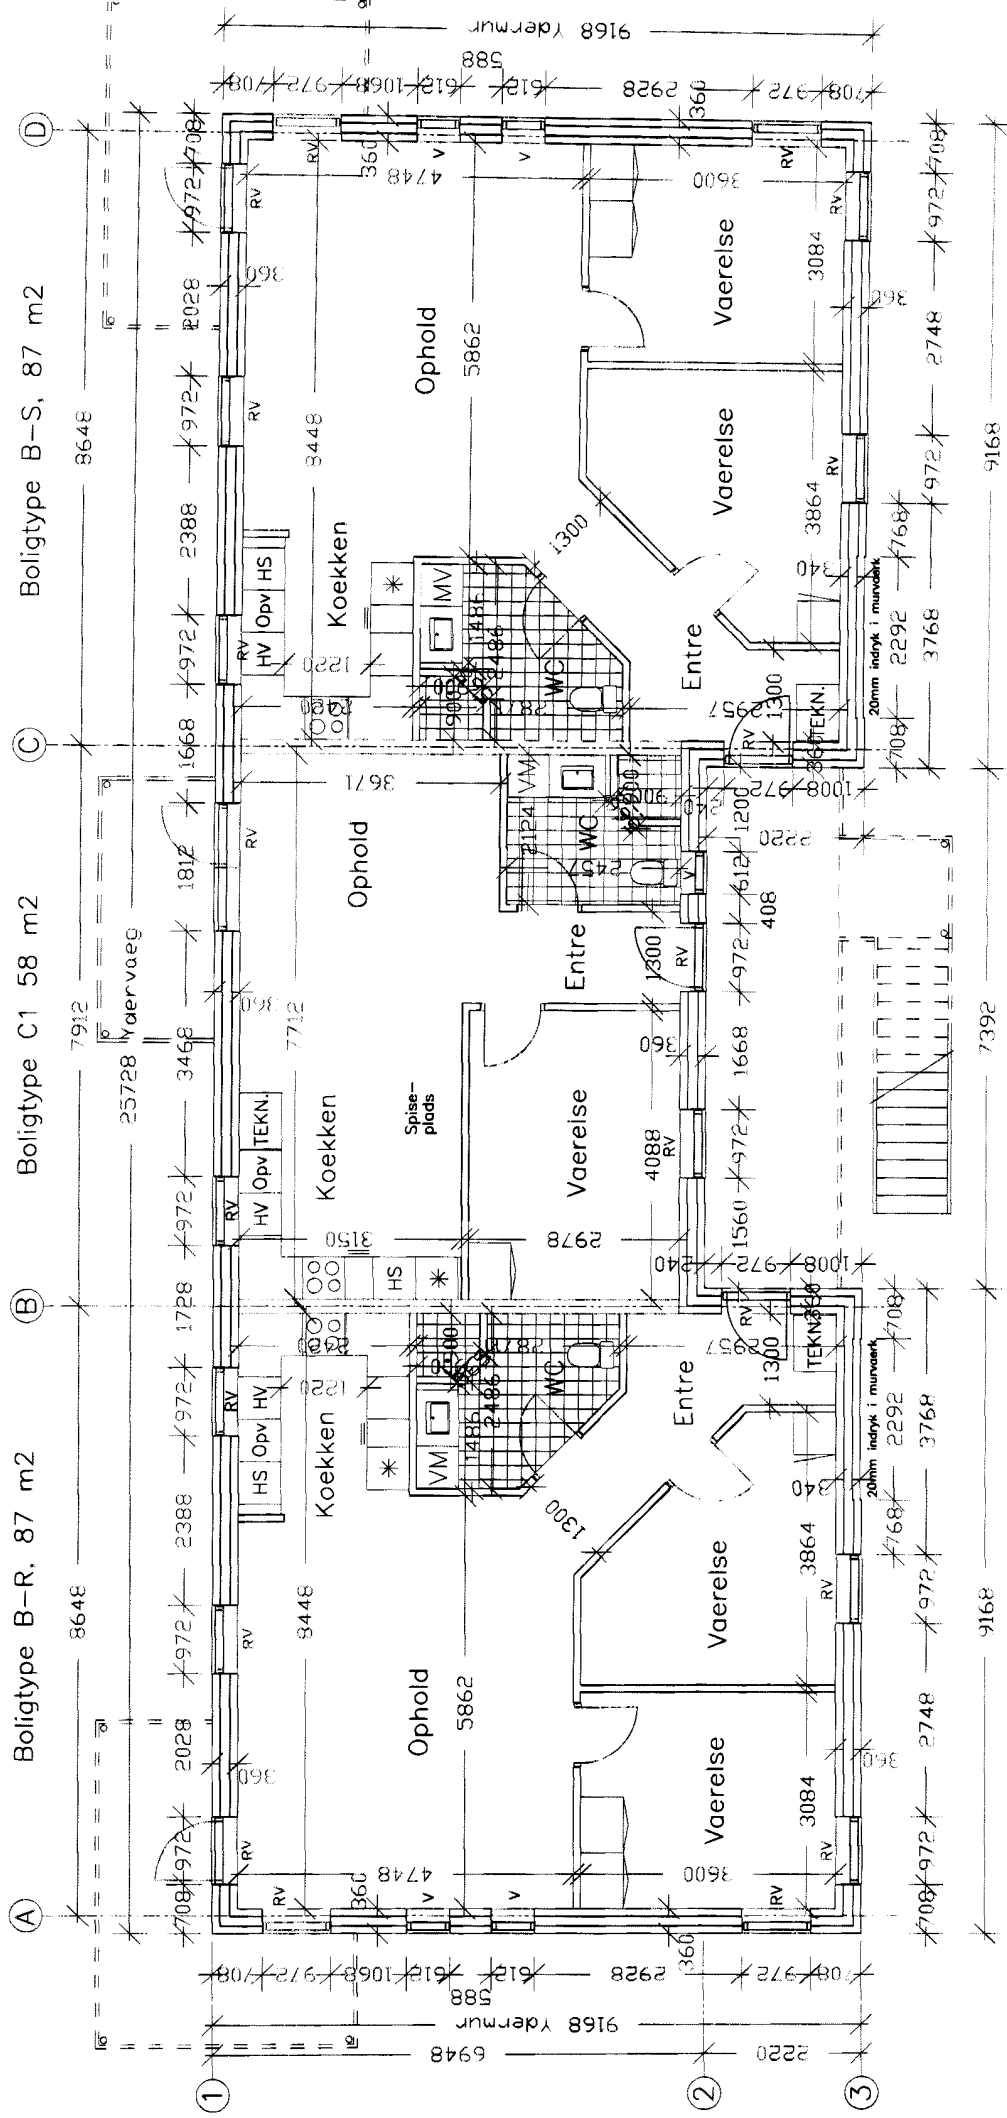

KONG SVENDS VÆNGE